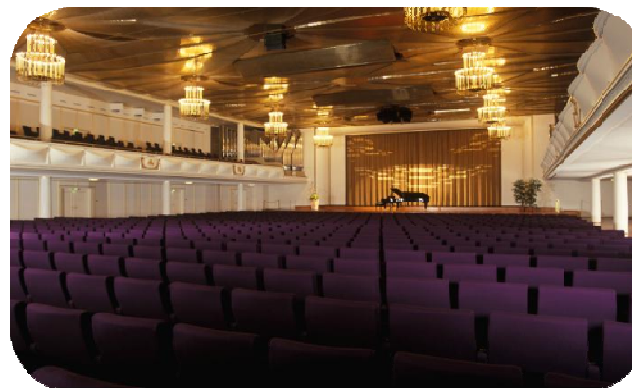

- » **4-Sterne Business-Hotel René Bohn – Business von seiner schönsten Seite**
 - 80 komfortabel eingerichtete Zimmer, 5 Tagungsräume für bis zu 200 Personen
 - Auszeichnung als eines der besten Business-Hotels Deutschlands
- » **Feierabendhaus der BASF**
 - Festsaal für bis zu 1.300 Personen, Kammermusiksaal für bis zu 250 Personen
 - Wintergarten mit Parkterrasse

» **Gesellschaftshaus der BASF – Genießen in stilvollem Ambiente**

- À-la-carte Restaurant, aufgenommen in den Gault Millau-Führer
- Bankette für bis zu 180 Personen
- Tagungsräume für bis zu 300 Personen